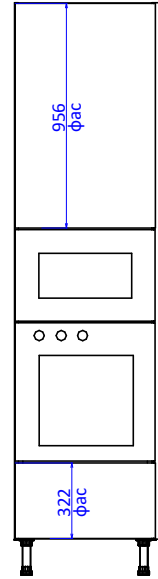

Пенал ПН228. ХайТек и ХайТек Премиум

Увеличение высоты пенала - за счет верхнего фасада.

Указано левое исполнение. Правое - аналогично.

Пример применения ПН208
С вертикальным профилем

Пример применения ПН228
С горизонтальным профилем