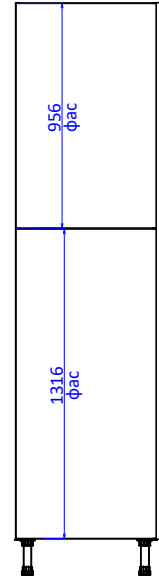

Пенал ПН228. ХайТек и ХайТек Премиум

Увеличение высоты пенала - за счет верхнего фасада.

Указано левое исполнение. Правое - аналогично.

Пример применения ПН208
С вертикальным профилем

Пример применения ПН228
С горизонтальным профилем