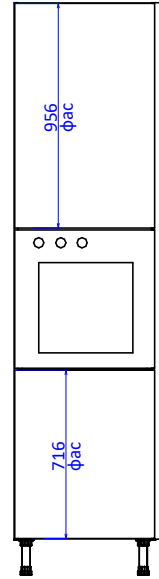

Пенал ПН228. ХайТек и ХайТек Премиум

Увеличение высоты пенала - за счет верхнего фасада.

Указано левое исполнение. Правое - аналогично.

Пример применения ПН208
С вертикальным профилем

Пример применения ПН228
С горизонтальным профилем