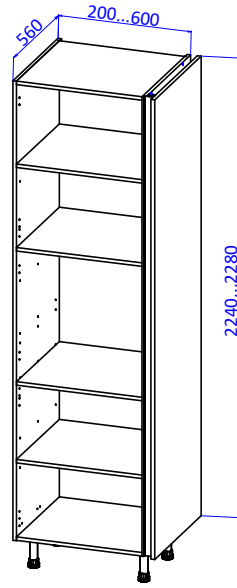

Пенал ПН228. ХайТек и ХайТек Премиум

Увеличение высоты пенала - за счет верхнего фасада.

Указано левое исполнение. Правое - аналогично.

Пример применения ПН208
С вертикальным профилем

Пример применения ПН228
С горизонтальным профилем