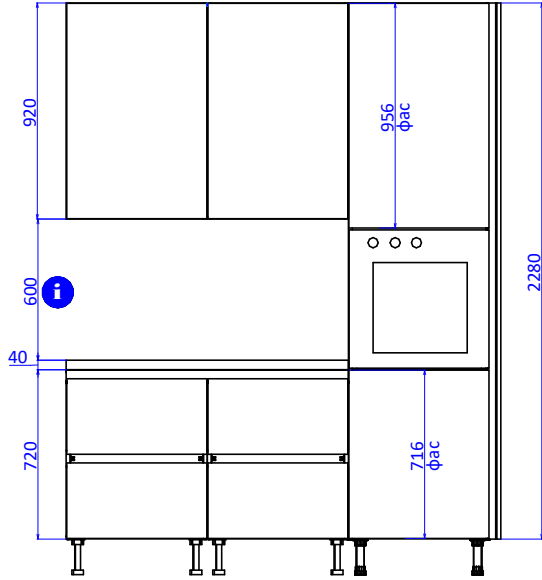

Пенал ПН228. ХайТек и ХайТек Премиум

Увеличение высоты пенала - за счет верхнего фасада.

Указано левое исполнение. Правое - аналогично.

Пример применения ПН208
С вертикальным профилем

Пример применения ПН228
С горизонтальным профилем