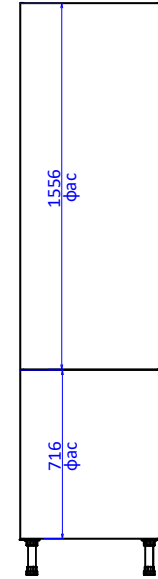

Пенал ПН228. ХайТек и ХайТек Премиум

Увеличение высоты пенала - за счет верхнего фасада.

Указано левое исполнение. Правое - аналогично.

Пример применения ПН208
С вертикальным профилем

Пример применения ПН228
С горизонтальным профилем